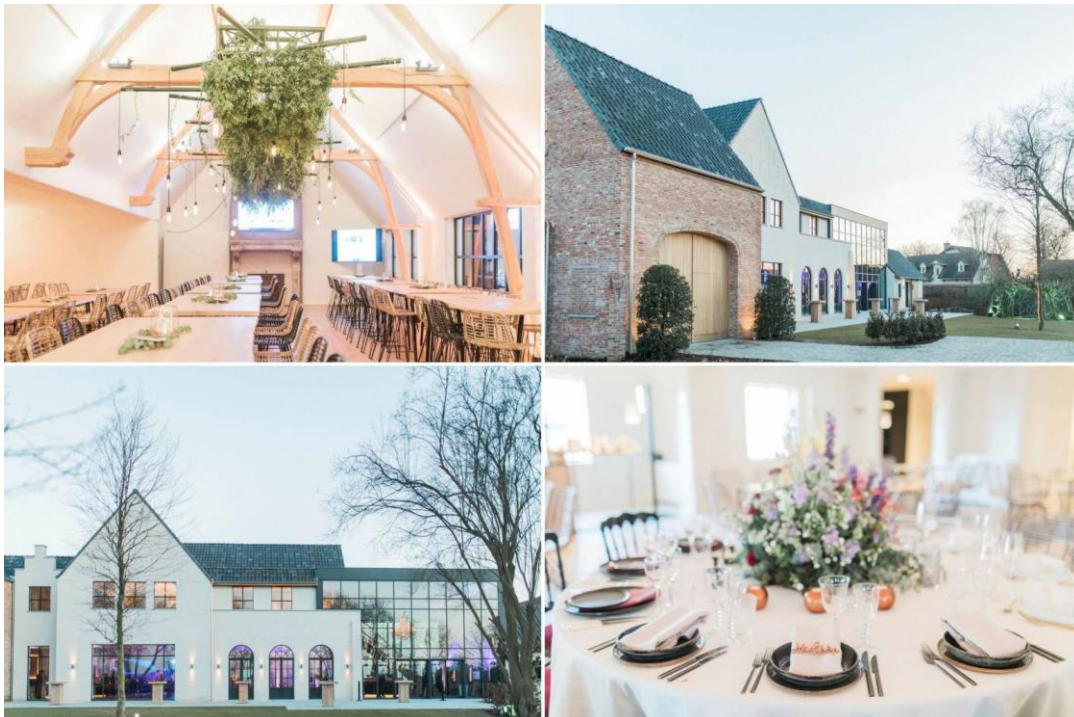

Gelegen in het **landelijke Kluisbergen**, omringd door bossen en water, is Hove van Herpelgem de ultieme plek voor je evenement. De charmante aangrenzende tuin aan de oevers van de Schelde maakt het idyllische plaatje compleet. Kom triomfantelijk aan per koets langs de Scheldevallei en geef elkaar het ja-woord aan de waterkant.

In het kasteelpark word je ondergedompeld in een frisse, groene oase tijdens de zomer en in een feeëriek winterlandschap tijdens de koudste maanden van het jaar. Meegaand met alle seizoenen is het kasteelpark de plek waar **gezelligheid, rust en romantiek in elkaar vloeien**.

Met **gevoel voor creativiteit, oog voor detail**, een ruim aanbod aan **culinaire kwaliteit** en een **discrete service** is Hove van Herpelgem het geschikte oord om jullie wildste feestideeën te realiseren. Naast privé-events, zoals huwelijksfeesten, babyborrels en jubilea, stelt Hove van Herpelgem haar locatie ook ter beschikking voor bedrijfsfeesten, seminars en opleidingen.

Feestzalen

Capaciteit: max 600 p

Naast de **moderne accenten** komt ook de **authentieke stijl** van Hove van Herpelgem tot uiting in de architectuur en in het interieur van de feestzaal. De indrukwekkende receptiehal en mezzanine, beiden voorzien van een bar, bieden **plaats voor 600 personen**.